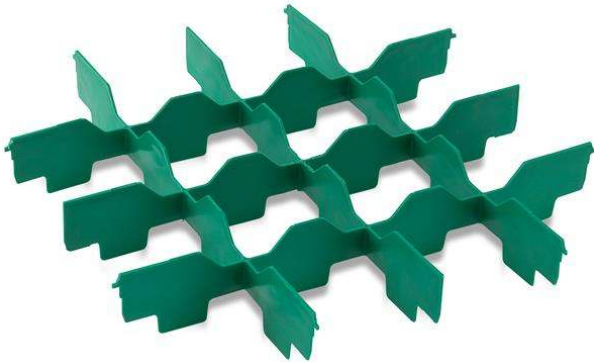

Afwas apparatuur
Vakverdeling groen, voor 16
glazen Ø100 mm, rechte plaatsing

ARTIKEL _____

MODEL _____

NAAM _____

SIS _____

AIA _____

864162 (SEP16)

Vakverdeler groen, voor 16
glazen Ø100 mm, met rechte
plaatsing

Omschrijving

Product Nr. _____

Toepassing: 16 koppen of glazen Ø100 mm
Kunststof inzet voor dubbelwandige afwaskorven.
Vakverdeling voor rechte plaatsing van koppen of glazen.
Eenvoudig te plaatsen en weer uit te nemen.

Goedkeuring _____

Algemene gegevens**Uitwendige afmetingen,
breedte**

864162 (SEP16) 460 mm

**Uitwendige afmetingen,
diepte**

460 mm

Externe afmetingen, hoogte

80 mm

Gewicht, netto